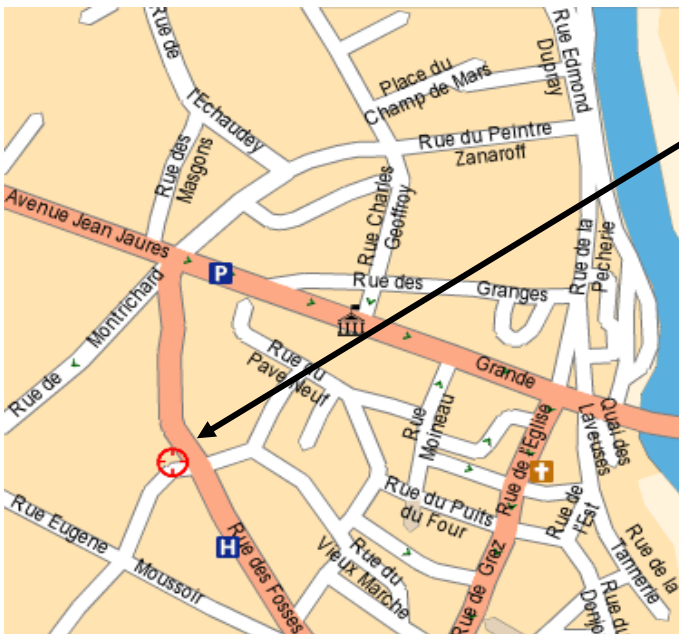

LARENA 77

LA RECHERCHE DE NOS ANCETRES

Cercle Généalogique de la Vallée du Loing

TOUS les 2^{ème} et 4^{ème} mardis de chaque mois à 20 heures au CAC (Centre d'Activités Communales) de MORET SUR LOING (2 Rue du Clos Blanchet) **hors vacances scolaires.**